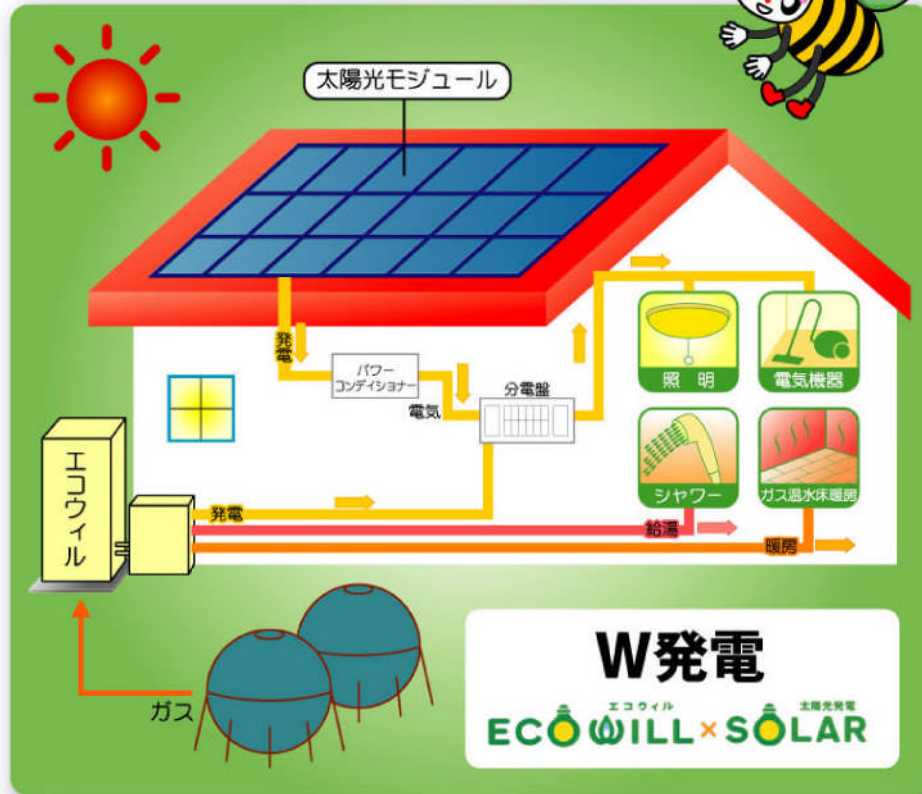

子供たちが地球環境について、自然と話題に上げるようになりました。自然エネルギーの有効利用など、環境意識の高まる中「できることから始めてみよう」という声に。そんな声に呼応する、無限に降り注ぐ太陽エネルギーを電気に変えるソーラー発電や、安全で燃料効率のいい天然ガスを使った家庭発電エコウィル。私たち昭和工業は、業界内ではいち早く「地球を守ろう」を合言葉に、地球環境企業として専門のスタッフを養成し、太陽光発電システム「ソーラーステーション」やガスで電気とお湯を同時に作れるマイホーム発電「エコウィル」の開発・施工・運営に取り組んでいます。

太陽は、地球が存在していくためにとっても大切な要因だね。太陽のエネルギーは自然や人類が地球に誕生したすべての源なんだ。でも、その無限に降り注ぐ力を十分に利用していないのが現状かな。そんな太陽の力を身近で利用するのが、太陽光パネルでエネルギーに変える太陽光発電なんだ。それから、みんなの家庭に供給されている天然ガスやLPガスで、電気とお湯を同時に作れる「エコウィル」。両方とも普通の電力と同じように、家電製品から様々な分野・機器に利用できるんだよ。昼は太陽光発電、夜はエコウィル。電力会社に頼らず地球環境に貢献できるマイホーム発電所が完成ってわけ。それに、発電して余分な電力は逆に電力会社に供給できるんだ。自然エネルギーを決して無駄にしないってコト！クリーンでエコな自然のエネルギーを利用しながら、地球環境の保護にも参加できるマイホーム発電は、まさにLOHASなライフスタイルの象徴だね！

僕のうちの電気は、ぜんぶ僕のうでで作るんだ！

W発電
エコウィル × SOLAR

ソーラーステーション施工事例

▲今成保育園様 (川越市)

▲長谷川様邸 (小川町)

▲松藤様邸 (北本市)

お客様からのご依頼から、入念な事前調査及び計画の検討を行い、最適なシステム構築をご提案します。また、工事着工から施工、納入、アフターサービスまで一括して責任を持って請け負いますので、安心してシステムの運用を行うことが可能です。

風力・太陽光発電
照明街路灯時計