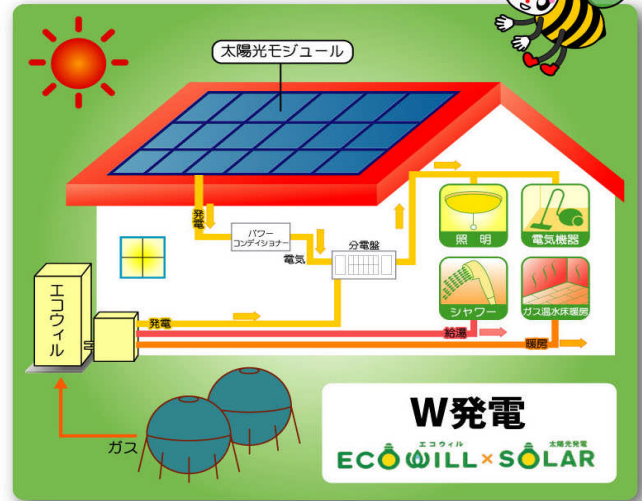

屋上緑化システム「ルーフガーデン」の工事実績

▲三浦印刷機 (船橋市)

屋上庭づくり! はるかに簡単! ルーフガーデン

1 まず、防水用シートが敷かれます。

2 保護マットを敷きます。

3 ルーフソイルが約10cm盛土され、庭の造園の骨格が出来てきます。

4 芝生や植物・樹木が植栽されます。

5 昭和工業本社屋上ルーフガーデン 完成です。空中庭園の出来上がり。屋上が簡単に憩いのスペースになります。

本社屋上のルーフガーデンで収穫されたスイカをいただきませう。

思った以上に甘くて美味しい。

いつも季節の野菜や草花を、手間いらずで育てています。

▲タキザフ漢方薬機 (さいたま市)

ルーフソイルは、一般のガーデニング用の土より保水力、排水性に優れ、超軽量の100%天然有機素材の土。だから、土厚が薄くても植物が良く育ち、手間いらず。誰でも簡単にガーデニングが楽しめます。

子供たちが地球環境について、自然と話題に上げるようになりました。自然エネルギーの有効利用など、環境意識の高まる中「できることから始めてみよう」という声に。そんな声に呼応する、無限に降り注ぐ太陽エネルギーを電気に変えるソーラー発電や、安全で燃料効率のいい天然ガスを使った家庭発電エコウィル。私たち昭和工業は、業界内ではいち早く「地球を守ろう」を合言葉に、地球環境企業として専門のスタッフを養成し、太陽光発電システム「ソーラーステーション」や天然ガスで電気とお湯を同時に作れるマイホーム発電「エコウィル」の開発・施工・運営に取り組んでいます。

太陽は、地球が存在していくためにとっても大切な要因だよね。太陽のエネルギーは自然や人類が地球上に誕生したすべての源なんだ。でも、その無限に降り注ぐ力を十分に利用していないのが現状かな。そんな太陽の力を身近で利用するのが、太陽光パネルでエネルギーに変える太陽光発電なんだ。それから、みんなの家庭に供給されている天然ガスやLPガスで、電気とお湯を同時に作れる「エコウィル」。両方も普通の電力と同じように、家電製品から様々な分野・機器に利用できるんだよ。

僕のうちの電気は、ぜんぶ僕のうちで作るんだ！

W発電
エコウィル × SOLAR

昼は太陽光発電、夜はエコウィル。電力会社に頼らず地球環境に貢献できるマイホーム発電所が完成ってわけ。それに、発電して余分な電力は逆に電力会社に供給できるんだ。自然エネルギーを決して無駄にしないってコト！クリーンでエコな自然のエネルギーを利用しながら、地球環境の保護にも参加できるマイホーム発電は、まさにLOHASなライフスタイルの象徴だね！