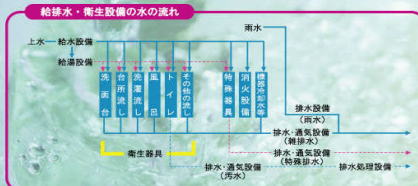

ソーラーステーション施工事例

▲今成保育園様 (川越市)

▲長谷川様邸 (小川町)

▲松藤様邸 (北本市)

お客様からのご依頼から、入念な事前調査及び計画の検討を行い、最適なシステム構築をご提案します。また、工事着工から施工、納入、アフターサービスまで一括して責任を持って請け負いますので、安心してシステムの運用を行うことが可能です。

▶風力・太陽光発電
照明街路灯時計

みんなで止めよう温暖化
チーム・マイナス6%

昭和工業は、チーム・マイナス6%運動に参加しています。

ガスはいつでも安心して使えるエネルギー。特に天然ガスは、地球環境に配慮した自然のエネルギーとして、その安全な供給が都市インフラにとっては、欠かすことのできない重要な要素です。私たち昭和工業はガス事業で、暮らしの安心を支えることを目的としてスタートした専門企業です。

▲TWリネサプライ様（入間市）

営業品目

- ・ガス設備工事の設計施工
- ・ガス管改修工事の設計施工
- ・床暖房工事の設計施工
- ・GHP工事の設計施工

▼グレースシアタワーズ所沢（所沢市）

いちばんたいせつなもの。それは人を潤す「水」。水の人へ、そして地球へ戻す。きれいな水の供給・還元は、いきいきとした水と人の生活環境を結びます。給排水設備における、きれいな水の創造は私たち昭和工業の使命です。

▲管間給食センター（川越市）

工事事例

ドライシステムの導入ならびに、作業域の衛生区分を明確にした施設となっています。

人が快適に暮らすためのエアコンディショニングが、地球環境を破壊しようとしています。CO2を削減し地球環境を守る空調設備の構築は、人が今すぐ解決すべき大きな課題です。私たち昭和工業は空調設備の分野でも、ガスや水道・給排水工事と連動して、トータルに取り組んでいます。