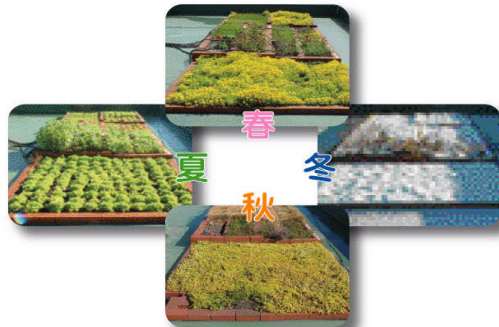

昭和工業は、『心地よい環境の提供と、地球にやさしい企業』を目指して地域社会に貢献して参ります。

代表取締役 石井成人

最近、健康や地球環境に高い意識を持ち、自然や生き甲斐を大切にするライフスタイルを持つLOHAS (ロハス) な人々が増えていると言われています。LOHAS (ロハス) な生き方の基本的なアプローチの一つと言えます。防止する事を目標としています。

自然を壊すことなく、緑を増やし、CO2をも減らし、地球温暖化を防止する屋上緑化は私たち昭和工業は、屋上緑化システムでヒートアイランド現象を軽減し、地球温暖化を

を持つLOHAS (ロハス) な人々が増えていると言われています。LOHAS (ロハス) な生き方の基本的なアプローチの一つと言えます。防止する事を目標としています。

上空から日本の都市部を見下ろすと、あまりにも緑が少ないことに驚くね。建物が増える中、緑は減る一方…。小さな公園などが点在する程度で、見えるものはアスファルトの道や家、ビルなどの人工建築物ばかり。まさにヒートアイランド!!

そんな建物の屋根やベランダ、屋上に緑がいっぱい溢れていたらどんなに素敵だろうね! こんな思いから、僕たちは新しい緑化のスタイルを見出したんだ。