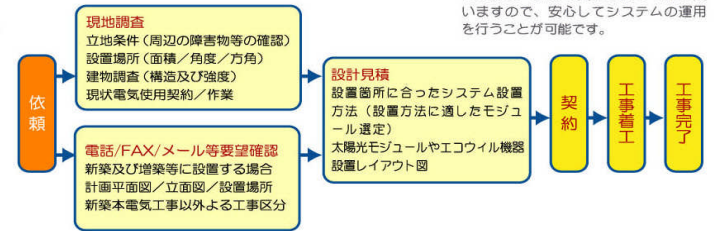

僕のうちの電気は、ぜんぶ僕のうちで作るんだ！

W発電
エコウィル × SOLAR

昼は太陽光発電、夜はエコウィル。電力会社に頼らず地球環境に貢献できるマイホーム発電所が完成ってわけ。それに、発電して余分な電力は逆に電力会社に供給できるんだ。自然エネルギーを決して無駄にしないってコト！クリーンでエコな自然のエネルギーを利用しながら、地球環境の保護にも参加できるマイホーム発電は、まさにLOHASなライフスタイルの象徴だね！

ソーラーステーション施工事例

▲今成保育園様 (川越市)

▲長谷川様邸 (小川町)

▲松藤様邸 (北本市)

お客様からのご依頼から、入念な事前調査及び計画の検討を行い、最適なシステム構築をご提案します。また、工事着工から施工、納入、アフターサービスまで一括して責任を持って請け負いますので、安心してシステムの運用を行うことが可能です。

▶風力・太陽光発電
照明街路灯時計

みんなで止めよう温暖化
チーム・マイナス6%